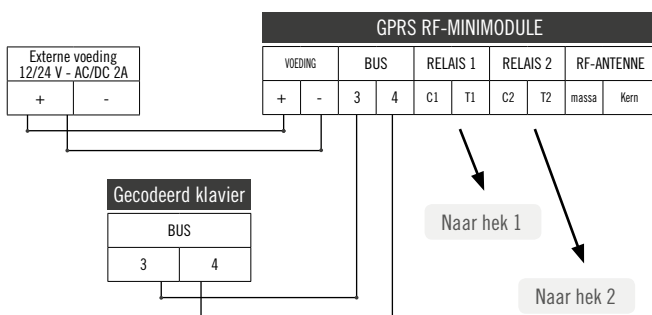

VEREENVOUDIGD SCHEMA